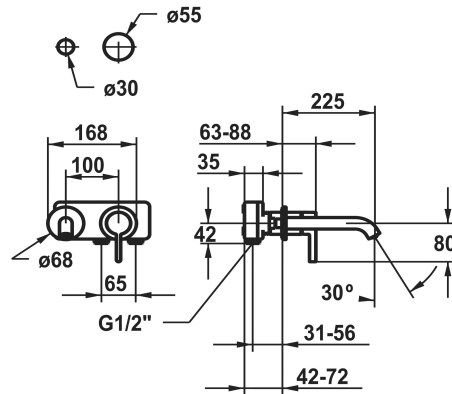

## KWC BEVO

Set di montaggio finale - miscelatore a leva - lavabo

Modell-Linie: BEVO | 11.422.064.178

Rubinetterie per bagni | Rubinetterie monocomando

### KWC-No.

**125190**  
chromeline, A 175

**125191**  
chromeline, A 225

**3600013270**  
brushed gold, A 175

**3600013280**  
brushed gold, A 225

**125399**  
matt black, A 175

**125400**  
matt black, A 225

### Dati tecnici

Auslaufmenge

5 l/min (3 bar)

Anschluss

G ½"

Auslauf

fest

Durchmesser

168 x 68

Bedienung

frontbedient

Farbcode

brushed copper