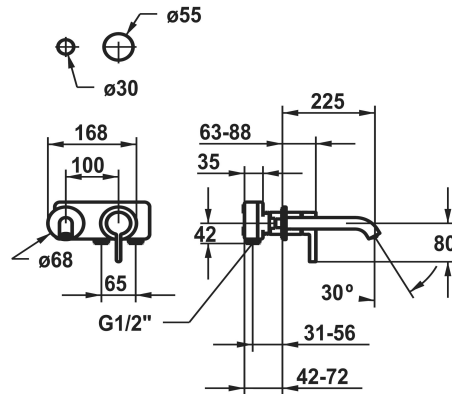

## KWC BEVO

Set de finition - mitigeur à levier - lavabo

Modell-Linie: BEVO | 11.422.064.178

Robinetteries | Robinets à monocommande

### KWC-No.

**125190**  
chromeline, A 175

**125191**  
chromeline, A 225

**3600013270**  
brushed gold, A 175

**3600013280**  
brushed gold, A 225

**125399**  
matt black, A 175

**125400**  
matt black, A 225

### Données techniques

Auslaufmenge

5 l/min (3 bar)

Anschluss

G ½"

Auslauf

fest

Durchmesser

168 x 68

Bedienung

frontbedient

Farbcode

brushed copper