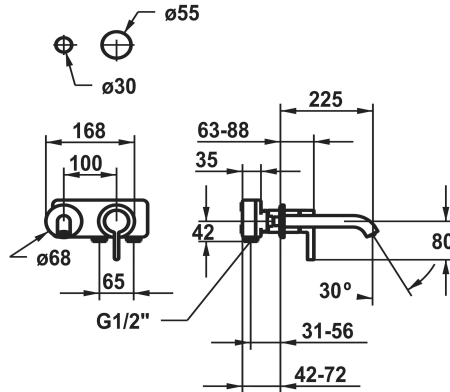

KWC BEVO

Set de finition - mitigeur à levier - lavabo

Modell-Linie: BEVO | 11.422.064.178

Robinetteries | Robinets à monocommande

KWC-No.

125190
chromeline, A 175

125191
chromeline, A 225

3600013270
brushed gold, A 175

- avec technique à disques céramique
- réglage de débit et de température continu
- * À commander séparément :
- Unité de base ½" 39.001.401.931
- * À commander séparément (optionnel ou si nécessaire):
- Rallonge 20 mm Z.536.333

Données techniques

Auslaufmenge

5 l/min (3 bar)

Anschluss

G ½"

Auslauf

fest

Durchmesser