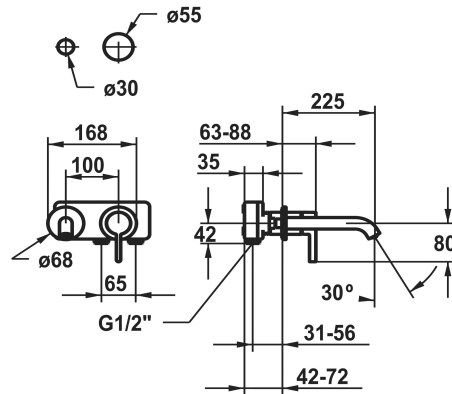

KWC BEVO

Set de finition - mitigeur à levier - lavabo

Modell-Linie: BEVO | 11.422.064.178

Robinetteries | Robinets à monocommande

KWC-No.

125190
chromeline, A 175

125191
chromeline, A 225

3600013270
brushed gold, A 175

- avec technique à disques céramique
- réglage de débit et de température continu
- * À commander séparément :
- Unité de base ½" 39.001.401.931
- * À commander séparément (optionnel ou si nécessaire):
- Rallonge 20 mm Z.536.333

Données techniques

Auslaufmenge

5 l/min (3 bar)

Anschluss

G ½"

Auslauf

fest

Durchmesser