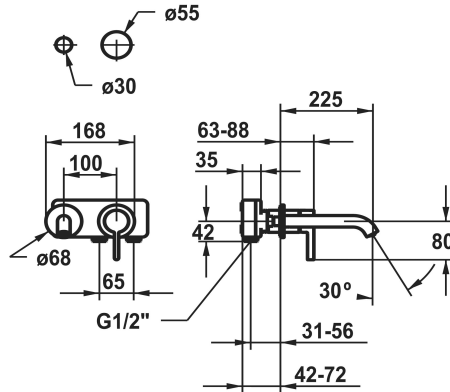

KWC BEVO

Afbouwdeel - eengreepsmengkraan - wastafel

Modell-Linie: BEVO | 11.422.064.175

Kranen | Eengreepkranen

KWC-No.

125190
chromeline, A 175

125191
chromeline, A 225, afbouwdeel

3600013270
brushed gold, A 175

- met keramische-schijventechniek
- debiet en temperatuur traploos instelbaar
- * Apart bestellen:
- Inbouweenheid 1/2" 39.001.401.931
- * Apart bestellen (optie of indien nodig):
- Verlengset 20 mm Z.536.333

Technical Data

Auslaufmenge

5 l/min (3 bar)

Anschluss

G 1/2"

Auslauf

fest

Durchmesser

168 x 68

Bedienung

frontbedient

Farbcode

brushed gold

KWC BEVO

Afbouwdeel - eengreepsmengkraan - wastafel

Modell-Linie: BEVO | 11.422.064.175