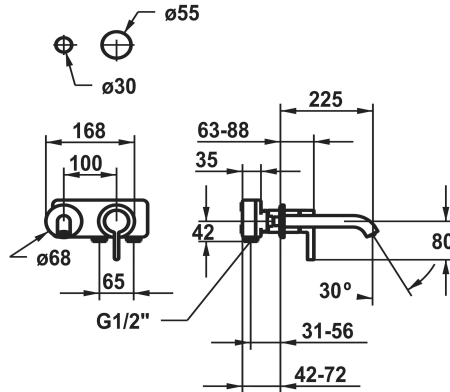

## KWC BEVO

Afbouwdeel - eengreepsmengkraan - wastafel

Modell-Linie: BEVO | 11.422.064.175

Kranen | Eengreepkranen

### KWC-No.

**125190**  
chromeline, A 175

**125191**  
chromeline, A 225, afbouwdeel

**3600013270**  
brushed gold, A 175

**3600013280**  
brushed gold, A 225

**125399**  
matt black, A 175

**125400**  
matt black, A 225

### Technical Data

Auslaufmenge

5 l/min (3 bar)

Anschluss

G 1/2"

Auslauf

fest

Durchmesser

168 x 68

Bedienung

frontbedient

Farbcode

brushed gold