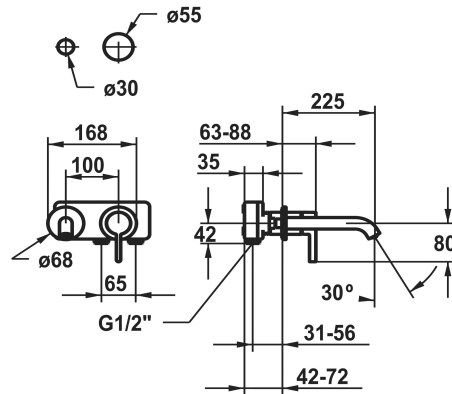

## KWC BEVO

Set di montaggio finale - miscelatore a leva - lavabo

Modell-Linie: BEVO | 11.422.064.175

Rubinerterie per bagni | Rubinerterie monocomando

### KWC-No.

**125190**  
chromeline, A 175

**125191**  
chromeline, A 225

**3600013270**  
brushed gold, A 175

**3600013280**  
brushed gold, A 225

**125399**  
matt black, A 175

**125400**  
matt black, A 225

### Dati tecnici

Auslaufmenge

5 l/min (3 bar)

Anschluss

G ½"

Auslauf

fest

Durchmesser

168 x 68

Bedienung

frontbedient

Farbcode

brushed gold