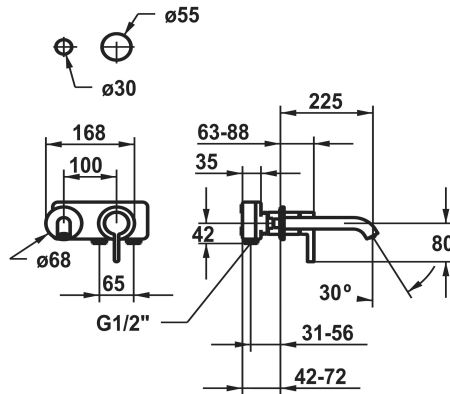

KWC BEVO

Set de finition - mitigeur à levier - lavabo

Modell-Linie: BEVO | 11.422.064.175

Robinetteries | Robinets à monocommande

KWC-No.

125190
chromeline, A 175

125191
chromeline, A 225

3600013270
brushed gold, A 175

- avec technique à disques céramique
- réglage de débit et de température continu
- * À commander séparément :
- Unité de base ½" 39.001.401.931
- * À commander séparément (optionnel ou si nécessaire):
- Rallonge 20 mm Z.536.333

Données techniques

Auslaufmenge

5 l/min (3 bar)

Anschluss

G ½"

Auslauf

fest

Durchmesser