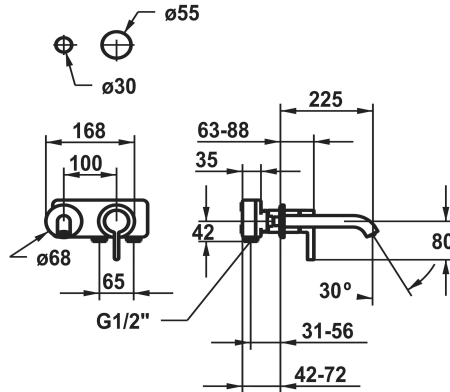

KWC BEVO

Set de finition - mitigeur à levier - lavabo

Modell-Linie: BEVO | 11.422.064.175

Robinetteries | Robinets à monocommande

KWC-No.

125190
chromeline, A 175

125191
chromeline, A 225

3600013270
brushed gold, A 175

- avec technique à disques céramique
- réglage de débit et de température continu
- * À commander séparément :
- Unité de base ½" 39.001.401.931
- * À commander séparément (optionnel ou si nécessaire):
- Rallonge 20 mm Z.536.333

Données techniques

Auslaufmenge

5 l/min (3 bar)

Anschluss

G ½"

Auslauf

fest

Durchmesser