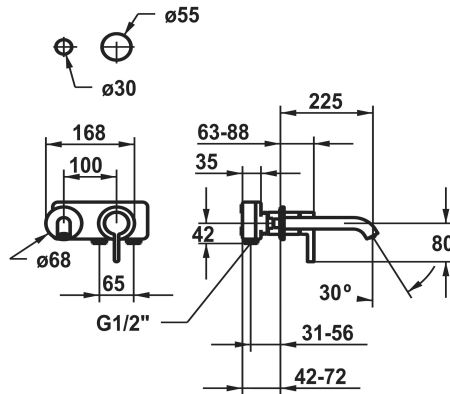

## KWC BEVO

Set de finition - mitigeur à levier - lavabo

Modell-Linie: BEVO | 11.422.064.175

Robinetteries | Robinets à monocommande

### KWC-No.

**125190**  
chromeline, A 175

**125191**  
chromeline, A 225

**3600013270**  
brushed gold, A 175

**3600013280**  
brushed gold, A 225

**125399**  
matt black, A 175

**125400**  
matt black, A 225

### Données techniques

Auslaufmenge

5 l/min (3 bar)

Anschluss

G ½"

Auslauf

fest

Durchmesser

168 x 68

Bedienung

frontbedient

Farbcode

brushed gold