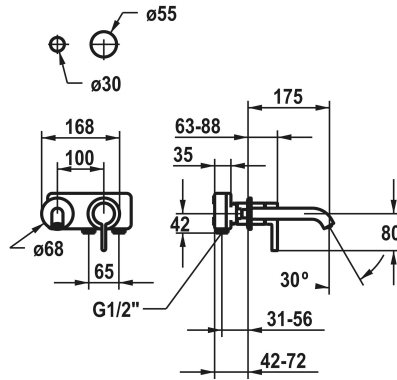

KWC BEVO

Afbouwdeel - eengreepsmengkraan - wastafel

Modell-Linie: BEVO | 11.422.063.179

Kranen | Eengreepkranen

KWC-No.

125190
chromeline, A 175

125191
chromeline, A 225, afbouwdeel

3600013270
brushed gold, A 175

- met keramische-schijventechniek
- debiet en temperatuur traploos instelbaar
- * Apart bestellen:
- Inbouweenheid 1/2" 39.001.401.931
- * Apart bestellen (optie of indien nodig):
- Verlengset 20 mm Z.536.333

Technical Data

Auslaufmenge

5 l/min (3 bar)

Anschluss

G 1/2"

Auslauf

fest

Durchmesser

168 x 68

Bedienung

frontbedient

Farbcode

brushed graphite

KWC BEVO

Afbouwdeel - eengreepsmengkraan - wastafel

Modell-Linie: BEVO | 11.422.063.179