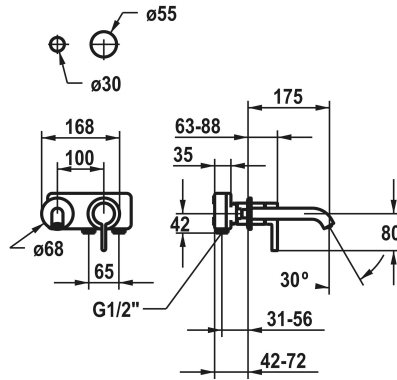

KWC BEVO

Afbouwdeel - eengreepsmengkraan - wastafel

Modell-Linie: BEVO | 11.422.063.179

Kranen | Eengreepkranen

KWC-No.

125190
chromeline, A 175

125191
chromeline, A 225, afbouwdeel

3600013270
brushed gold, A 175

- met keramische-schijventechniek
- debiet en temperatuur traploos instelbaar
- * Apart bestellen:
- Inbouweenheid ½" 39.001.401.931
- * Apart bestellen (optie of indien nodig):
- Verlengset 20 mm Z.536.333

Technical Data

Auslaufmenge

5 l/min (3 bar)

Anschluss

G ½"

Auslauf

fest

Bedienung

Kranen | Eengreepkranen

Artikeltyp	Hebelmischer
Armaturengeräuschgruppe	I
Unterputz	FM-Set
Energieetikette (CH)	A
Anschluss Mass	100
Material	Messing
Ausladung A	175 mm
Höhe maximal	68 mm
Breite maximal	168 mm