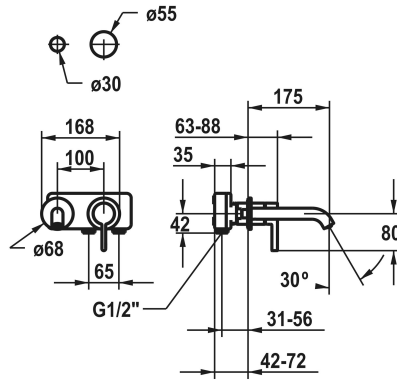

## KWC BEVO

Set de finition - mitigeur à levier - lavabo

Modell-Linie: BEVO | 11.422.063.179  
Robinetteries | Robinets à monocommande

### KWC-No.

**125190**  
chromeline, A 175

**125191**  
chromeline, A 225

**3600013270**  
brushed gold, A 175

**3600013280**  
brushed gold, A 225

**125399**  
matt black, A 175

**125400**  
matt black, A 225

### Données techniques

Auslaufmenge

5 l/min (3 bar)

Anschluss

G ½"

Auslauf

fest

Durchmesser

168 x 68

Bedienung

frontbedient

Farbcode

brushed graphite