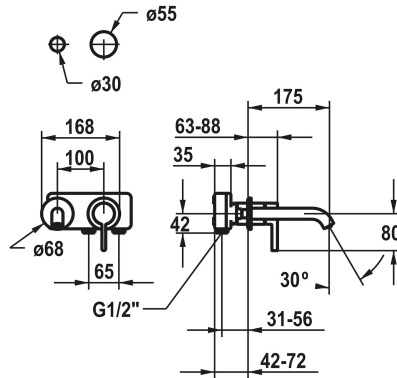

## KWC BEVO

Afbouwdeel - eengreepsmengkraan - wastafel

Modell-Linie: BEVO | 11.422.063.175

Kranen | Eengreepkranen

### KWC-No.

**125190**  
chromeline, A 175

**125191**  
chromeline, A 225, afbouwdeel

**125399**  
matt black, A 175

**125400**  
matt black, A 225

**125401**  
brushed steel, A 175

**125402**  
brushed steel, A 225

### Technical Data

Doorstroomhoeveelheid

5 l/min (3 bar)

schroefverbindingen

G 1/2"

Uitloop

fixe

Diameter

168 x 68

Bediening

front lever

Kleurcode

brushed gold

Type installatie

Wall mounted

Kraan type