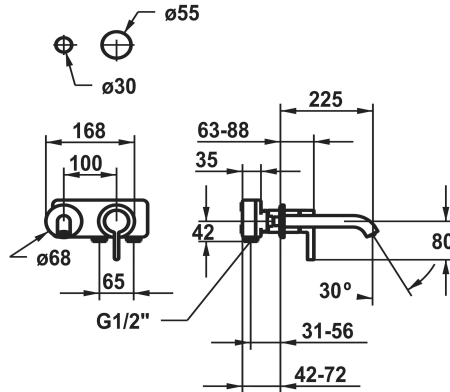

KWC BEVO

Afbouwdeel - eengreepsmengkraan - wastafel

Modell-Linie: BEVO | 11.422.064.179

Kranen | Eengreepkranen

KWC-No.

125190
chromeline, A 175

125191
chromeline, A 225, afbouwdeel

3600013270
brushed gold, A 175

- met keramische-schijventechniek
- debiet en temperatuur traploos instelbaar
- * Apart bestellen:
- Inbouweenheid 1/2" 39.001.401.931
- * Apart bestellen (optie of indien nodig):
- Verlengset 20 mm Z.536.333

Technical Data

Auslaufmenge

5 l/min (3 bar)

Anschluss

G 1/2"

Auslauf

fest

Durchmesser

168 x 68

Bedienung

frontbedient

Farbcode

brushed graphite

KWC BEVO

Afbouwdeel - eengreepsmengkraan - wastafel

Modell-Linie: BEVO | 11.422.064.179