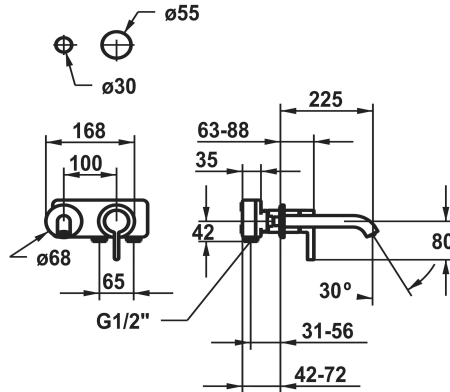

KWC BEVO

Set di montaggio finale - miscelatore a leva - lavabo

Modell-Linie: BEVO | 11.422.064.179

Rubinetterie per bagni | Rubinetterie monocomando

KWC-No.

125190
chromeline, A 175

125191
chromeline, A 225

- con tecnica a dischi in ceramica
- regolazione continua della portata e della temperatura
- * Ordinare separatamente:
- Unità sottomuro ½" 39.001.401.931
- * Ordinare separatamente (opzionale o se necessario):
- Set di prolunga 20 mm Z.536.333

Dati tecnici

Auslaufmenge

5 l/min (3 bar)

Anschluss

G ½"

Auslauf

fest

Durchmesser