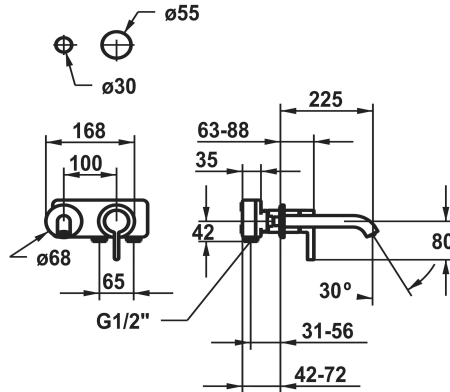

KWC BEVO

Set de finition - mitigeur à levier - lavabo

Modell-Linie: BEVO | 11.422.064.179

Robinetteries | Robinets à monocommande

KWC-No.

125190
chromeline, A 175

125191
chromeline, A 225

3600013270
brushed gold, A 175

- avec technique à disques céramique
- réglage de débit et de température continu
- * À commander séparément :
- Unité de base ½" 39.001.401.931
- * À commander séparément (optionnel ou si nécessaire):
- Rallonge 20 mm Z.536.333

Données techniques

Auslaufmenge

5 l/min (3 bar)

Anschluss

G ½"

Auslauf

fest

Durchmesser