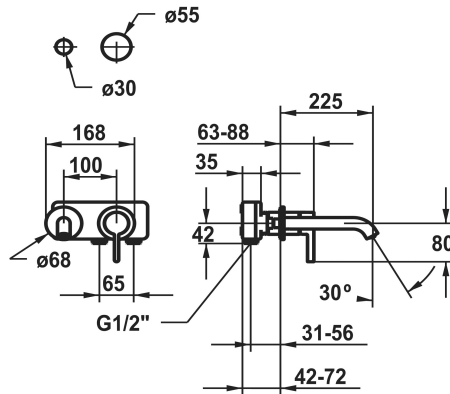

KWC BEVO

Set de finition - mitigeur à levier - lavabo

Modell-Linie: BEVO | 11.422.064.179

Robinetteries | Robinets à monocommande

KWC-No.

125190
chromeline, A 175

125191
chromeline, A 225

3600013270
brushed gold, A 175

- avec technique à disques céramique
- réglage de débit et de température continu
- * À commander séparément :
- Unité de base ½" 39.001.401.931
- * À commander séparément (optionnel ou si nécessaire):
- Rallonge 20 mm Z.536.333

Données techniques

Auslaufmenge

5 l/min (3 bar)

Anschluss

G ½"

Auslauf

fest

Durchmesser