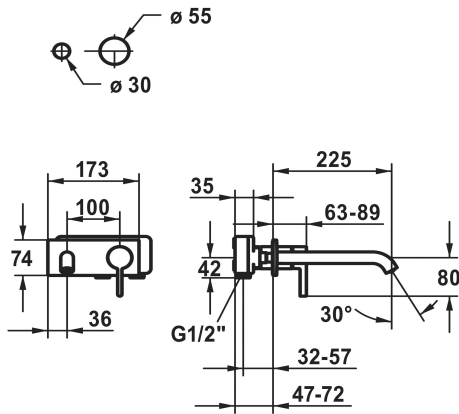

## KWC BEVO

Afbouwdeel - eengreepsmengkraan - wastafel

Modell-Linie: BEVO | 11.422.034.179

Kranen | Eengreepkranen

### KWC-No.

**124619**  
chromeline, A 175

**124620**  
chromeline, A 225

**125022**  
matt black, A 175

**125023**  
matt black, A 225

**125049**  
brushed steel, A 175

**125050**  
brushed steel, A 225

- met keramische-schijventechniek
- debiet en temperatuur traploos instelbaar
- \* Apart bestellen:
- Inbouweenheid 1/2" 39.001.401.931
- \* Apart bestellen (optie of indien nodig):
- Verlengset 20 mm Z.536.333

Faucet\_typ

G\_Acoustic group

Inbouwdeel

Projection\_A

Energy Label (CH)

Connection measure

Materiaal

5 l/min (3 bar)