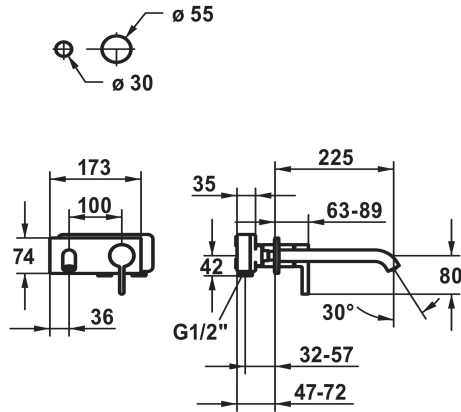

KWC BEVO

Afbouwdeel - eengreepsmengkraan - wastafel

Modell-Linie: BEVO | 11.422.034.179

Kranen | Eengreepkranen

KWC-No.

124619
chromeline, A 175

124620
chromeline, A 225

125022
matt black, A 175

- met keramische-schijventechniek
- debiet en temperatuur traploos instelbaar
- * Apart bestellen:
- Inbouweenheid 1/2" 39.001.401.931
- * Apart bestellen (optie of indien nodig):
- Verlengset 20 mm Z.536.333

Technical Data

Doorstroomhoeveelheid

5 l/min (3 bar)

schroefverbindingen

G 1/2"

Uitloop

fixe

Diameter

173 x 74

Bediening

front lever

Kleurcode

brushed graphite

Type installatie

Wall mounted

Kraan type