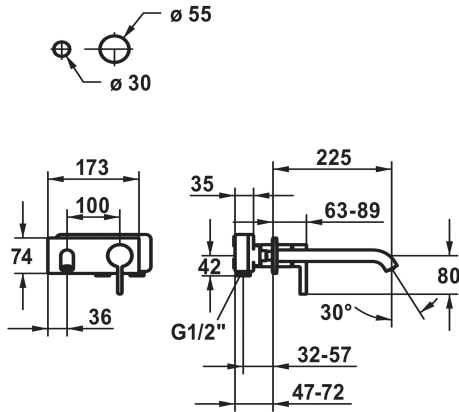

KWC BEVO

Set di montaggio finale - miscelatore a leva - lavabo

Modell-Linie: BEVO | 11.422.034.179

Rubinerterie per bagni | Rubinerterie monocomando

KWC-No.

124619
chromeline, A 175

124620
chromeline, A 225

brushed steel

NEW

- * Set di montaggio Miscelatore a leva
- * EcoProtect - risparmio idrico
- * Bocca fissa
- Neoperl® Caché® CS, Coin Slot
- * OptimalSpace - ampia zona di lavoro e di lavaggio
- * KWC cartuccia M 35 H

- con tecnica a dischi in ceramica
- regolazione continua della portata e della temperatura
- * Ordinare separatamente:
- Unità sottomuro ½" 39.001.401.931
- * Ordinare separatamente (opzionale o se necessario):
- Set di prolunga 20 mm Z.536.333

Dati tecnici

Portata	5 l/min (3 bar)
Raccordo	G 1/2"
bocca	fixe
Diametro	173 x 74
Operazione	front lever
Codice colore	brushed graphite
Tipo di installazione	Wall mounted
Tipo di rubinetto	Lever mixer
Classe di rumorosità	I
Unità per incasso	Trim kit
Proiezione A	A 225
Etichetta energetica (CH)	A
Connection measure	Range CH curent
Materiale	Ottone