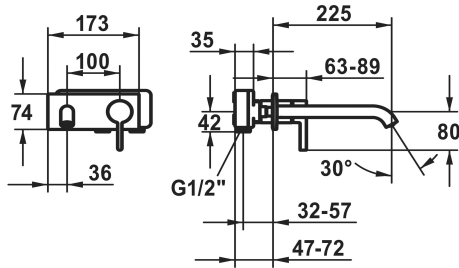

KWC BEVO

Set di montaggio finale - miscelatore a leva - lavabo

Modell-Linie: BEVO | 11.422.034.179

Rubinerterie per bagni | Rubinerterie monocomando

KWC-No.

124619
chromeline, A 175

124620
chromeline, A 225

brushed steel

NEW

- * Set di montaggio Miscelatore a leva
- * EcoProtect - risparmio idrico
- * Bocca fissa
- Neoperl® Caché® CS, Coin Slot
- * OptimalSpace - ampia zona di lavoro e di lavaggio
- * KWC cartuccia M 35 H

- con tecnica a dischi in ceramica
- regolazione continua della portata e della temperatura
- * Ordinare separatamente:
- Unità sottomuro ½" 39.001.401.931
- * Ordinare separatamente (opzionale o se necessario):
- Set di prolunga 20 mm Z.536.333

Dati tecnici

Portata	5 l/min (3 bar)
Raccordo	G 1/2"
Bocca	fixe
Diametro	173 x 74
Operazione	front lever
Codice colore	brushed graphite
Tipo di installazione	Wall mounted
Tipo di rubinetto	Lever mixer
Classe di rumorosità	I
Unità per incasso	Trim kit
Proiezione A	A 225
Etichetta energetica (CH)	A
Connection measure	Range CH curent
Materiale	Ottone
teamNumber	725431.179