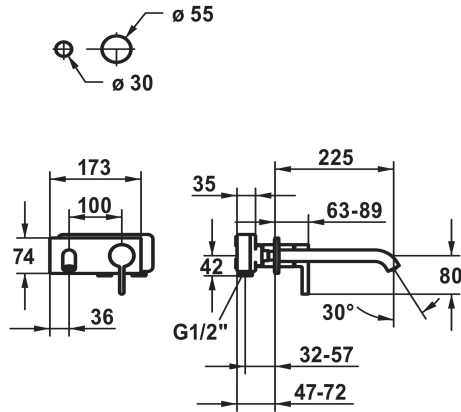

## KWC BEVO

Set de finition - mitigeur à levier - lavabo

Modell-Linie: BEVO | 11.422.034.179

Robinetteries | Robinets à monocommande

### KWC-No.

**124619**  
chromeline, A 175

**124620**  
chromeline, A 225

**125022**  
matt black, A 175

**125023**  
matt black, A 225

**125049**  
brushed steel, A 175

**125050**  
brushed steel, A 225

- \* Kit de finition Mitigeur à levier
- \* EcoProtect - économiseur d'eau
- \* Bec fixe
- Neoperl® Caché® CS, Coin Slot
- \* OptimalSpace - un espace de lavage ou de travail généreux
- \* KWC cartouche M 35 H

### Code couleur

chromeline

chromeline

brushed steel

brushed steel

- avec technique à disques céramique
- réglage de débit et de température continu
- \* À commander séparément :
- Unité de base ½" 39.001.401.931
- \* À commander séparément (optionnel ou si nécessaire):
- Rallonge 20 mm Z.536.333

### Données techniques

Débit	5 l/min (3 bar)
Raccord	G 1/2"
goulot	fixe
Diamètre	173 x 74
Commande	front lever
Code couleur	brushed graphite
Type d'installation	Wall mounted
Type de robinet	Lever mixer
Groupe de bruit pour la robinetterie	I
Unité de base	Trim kit
Projection A	A 225
Label énergétique (CH)	A
Connexion mesure	Range CH curent
Matière	Laiton
teamNumber	725431.179