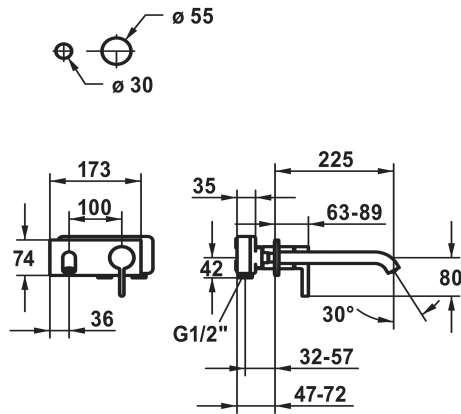

## KWC BEVO

Set de finition - mitigeur à levier - lavabo

Modell-Linie: BEVO | 11.422.034.179

Robinetteries | Robinets à monocommande

### KWC-No.

**124619**  
chromeline, A 175

**124620**  
chromeline, A 225

**125022**  
matt black, A 175

**125023**  
matt black, A 225

**125049**  
brushed steel, A 175

**125050**  
brushed steel, A 225

- \* Kit de finition Mitigeur à levier
- \* EcoProtect - économiseur d'eau
- \* Bec fixe
- Neoperl® Caché® CS, Coin Slot
- \* OptimalSpace - un espace de lavage ou de travail généreux
- \* KWC cartouche M 35 H

### Données techniques

Débit	5 l/min (3 bar)
Raccord	G 1/2"
goulot	fixe
Diamètre	173 x 74
Commande	front lever
Code couleur	brushed graphite
Type d'installation	Wall mounted
Type de robinet	Lever mixer
Groupe de bruit pour la robinetterie	I
Unité de base	Trim kit
Projection A	A 225
Label énergétique (CH)	A
Connexion mesure	Range CH curent
Matière	Laiton