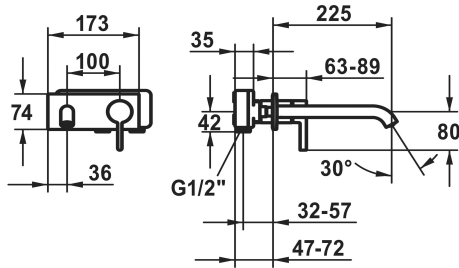

KWC BEVO

Fertigmontageset - Hebelmischer - Waschtisch

Modell-Linie: BEVO | 11.422.034.179

Armaturen | Manuelle Armaturen

KWC-Nr.

124619
chromeline, A 175

124620
chromeline, A 225

125022
matt black, A 175

NEW

- * Fertigmontageset Hebelmischer
- * EcoProtect - Wasserspareinrichtung
- * Auslauf fest
- Neoperl® Caché® CS, Coin Slot
- * OptimalSpace - großzügiger Wasch- / Arbeitsbereich
- * KWC Steuerpatrone M 35 H

- mit Keramikscheibentechnik
- Auslaufmenge und Temperatur stufenlos einstellbar
- * Separat bestellen:
- Unterputz-Einheit 1/2" 39.001.401.931
- * Separat bestellen (optional oder falls erforderlich):
- Verlängerungsset 20 mm Z.536.333

Technische Daten

Auslaufmenge	5 l/min (3 bar)
Anschluss	G 1/2"
Auslauf	fest
Durchmesser	173 x 74
Bedienung	frontbedient
Farbcode	brushed graphite
Installationsart	Wandmontage
Armaturtyp	Hebelmischer
Armaturengeräuschgruppe	I
Unterputz	FM-Set
Ausladung A	A 225
Energieetikette (CH)	A
Anschluss Mass	100
Material	Messing
teamNumber	725431.179