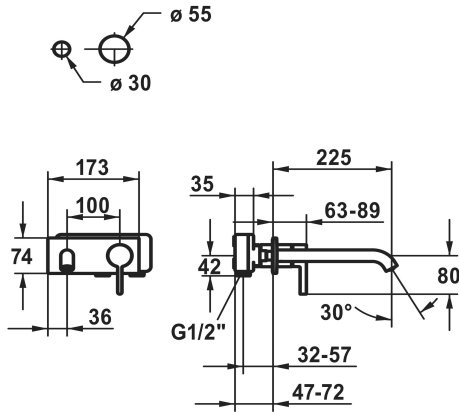

KWC BEVO Fertigmontageset - Hebelmischer - Waschtisch

Modell-Linie: BEVO | 11.422.034.179
Armaturen | Manuelle Armaturen

KWC-Nr.

124619
chromeline, A 175

124620
chromeline, A 225

125022
matt black, A 175

125023
matt black, A 225

- mit Keramikscheibentechnik
- Auslaufmenge und Temperatur stufenlos einstellbar
- * Separat bestellen:
- Unterputz-Einheit 1/2" 39.001.401.931
- * Separat bestellen (optional oder falls erforderlich):
- Verlängerungsset 20 mm Z.536.333

Technische Daten

Auslaufmenge

5 l/min (3 bar)

Anschluss

G 1/2"

Auslauf

fest

Durchmesser

173 x 74

Bedienung

frontbedient

Farbcode

brushed graphite

Installationsart

Wandmontage

Armaturtyp