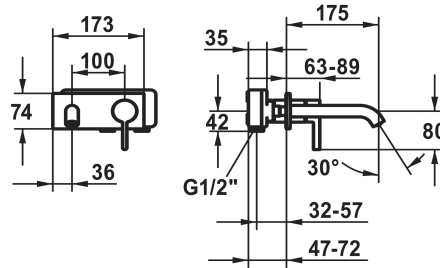

KWC BEVO

Set de finition - mitigeur à levier - lavabo

Modell-Linie: BEVO | 11.422.033.175

Robinetteries | Robinets à monocommande

KWC-No.

124619
chromeline, A 175

124620
chromeline, A 225

125022
matt black, A 175

- avec technique à disques céramique
- réglage de débit et de température continu
- * À commander séparément :
- Unité de base ½" 39.001.401.931
- * À commander séparément (optionnel ou si nécessaire):
- Rallonge 20 mm Z.536.333

Données techniques

Débit	5 l/min (3 bar)
Raccord	G 1/2"
goulot	fixe
Diamètre	173 x 74
Commande	front lever
Code couleur	brushed gold
Type d'installation	Wall mounted
Type de robinet	Lever mixer
Groupe de bruit pour la robinetterie	I
Unité de base	Trim kit
Projection A	A 175
Label énergétique (CH)	A
Connexion mesure	Range CH curent
Matière	Laiton