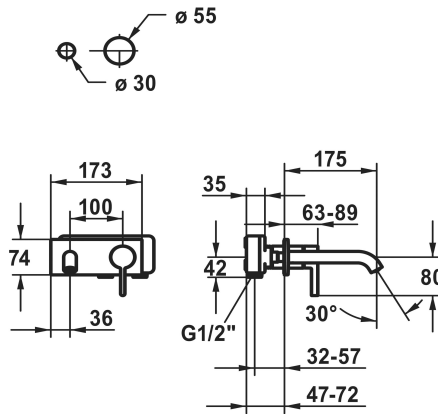

KWC BEVO

Fertigmontageset - Hebelmischer - Waschtisch

Modell-Linie: BEVO | 11.422.033.175

Armaturen | Manuelle Armaturen

KWC-Nr.

124619
chromeline, A 175

124620
chromeline, A 225

125022
matt black, A 175

NEW

- * Fertigmontageset Hebelmischer
- * EcoProtect - Wasserspareinrichtung
- * Auslauf fest
- Neoperl® Caché® CS, Coin Slot
- * OptimalSpace - großzügiger Wasch- / Arbeitsbereich
- * KWC Steuerpatrone M 35 H

- mit Keramikscheibentechnik
- Auslaufmenge und Temperatur stufenlos einstellbar
- * Separat bestellen:
- Unterputz-Einheit 1/2" 39.001.401.931
- * Separat bestellen (optional oder falls erforderlich):
- Verlängerungsset 20 mm Z.536.333

Technische Daten

Auslaufmenge	5 l/min (3 bar)
Anschluss	G 1/2"
Auslauf	fest
Durchmesser	173 x 74
Bedienung	frontbedient
Farbcode	brushed gold
Installationsart	Wandmontage
Armaturtyp	Hebelmischer
Armaturengeräuschgruppe	I
Unterputz	FM-Set
Ausladung A	A 175
Energieetikette (CH)	A
Anschluss Mass	100
Material	Messing
teamNumber	725430.175