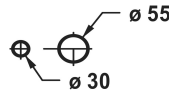

KWC BEVO

Fertigmontageset - Hebelmischer - Waschtisch

Modell-Linie: BEVO | 11.422.033.175

Armaturen | Manuelle Armaturen

KWC-Nr.

124619
chromeline, A 175

124620
chromeline, A 225

125022
matt black, A 175

125023
matt black, A 225

125049
brushed steel, A 175

125050
brushed steel, A 225

Farbcode

chromeline

chromeline

brushed steel

brushed steel

NEW

- Fertigmontageset Hebelmischer
- EcoProtect - Wasserspareinrichtung
- Auslauf fest
- Neoperl® Caché® CS, Coin Slot
- OptimalSpace - großzügiger Wasch- / Arbeitsbereich
- KWC Steuerpatrone M 35 H

- mit Keramikscheibentechnik
- Auslaufmenge und Temperatur stufenlos einstellbar
- Separat bestellen:
- Unterputz-Einheit 1/2" 39.001.401.931
- Separat bestellen (optional oder falls erforderlich):
- Verlängerungsset 20 mm Z.536.333

Technische Daten

Auslaufmenge	5 l/min (3 bar)
Anschluss	G 1/2"
Auslauf	fest
Durchmesser	173 x 74
Bedienung	frontbedient
Farbcode	brushed gold
Installationsart	Wandmontage
Armaturtyp	Hebelmischer
Armaturengeräuschgruppe	I
Unterputz	FM-Set
Ausladung A	A 175
Energieetikette (CH)	A
Anschluss Mass	100
Material	Messing

Ersatzteile