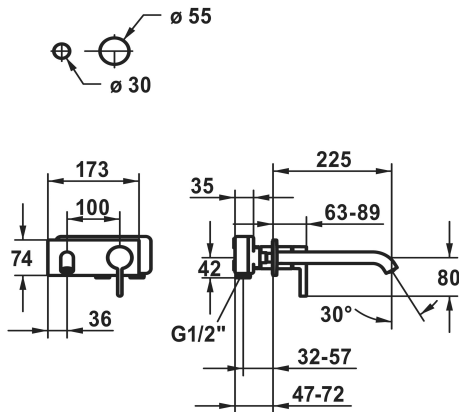

KWC BEVO

Afbouwdeel - eengreepsmengkraan - wastafel

Modell-Linie: BEVO | 11.422.034.178

Kranen | Eengreepkranen

KWC-No.

124619
chromeline, A 175

124620
chromeline, A 225

125022
matt black, A 175

- met keramische-schijventechniek
- debiet en temperatuur traploos instelbaar
- * Apart bestellen:
- Inbouweenheid ½" 39.001.401.931
- * Apart bestellen (optie of indien nodig):
- Verlengset 20 mm Z.536.333

Technical Data

A_Spout_Spray

Connection

Uitloop

Diameter

Handling

Kleurcode

Installation_type

Faucet_typ

G_Acoustic group

Inbouwdeel

Projection_A

Energy Label (CH)

Connection measure

Materiaal

5 l/min (3 bar)