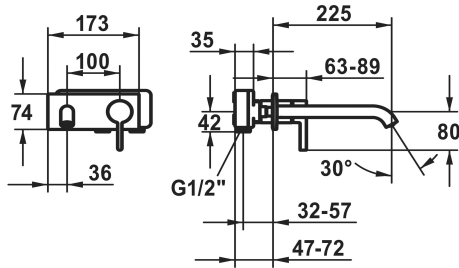

## KWC BEVO

Afbouwdeel - eengreepsmengkraan - wastafel

Modell-Linie: BEVO | 11.422.034.178

Kranen | Eengreepkranen

- met keramische-schijventechniek
- debiet en temperatuur traploos instelbaar
- \* Apart bestellen:
- Inbouweenheid ½" 39.001.401.931
- \* Apart bestellen (optie of indien nodig):
- Verlengset 20 mm Z.536.333

### Technical Data

Doorstroomhoeveelheid

5 l/min (3 bar)

schroefverbindingen

G 1/2"

Uitloop

fixe

Diameter

173 x 74

Bediening

front lever

Kleurcode

brushed copper

Type installatie

Wall mounted

Kraan type