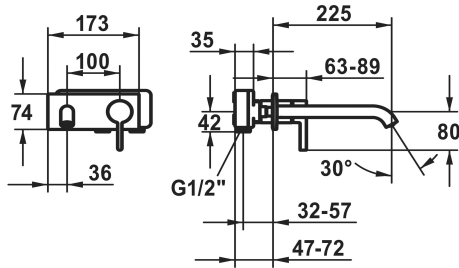

KWC BEVO

Set di montaggio finale - miscelatore a leva - lavabo

Modell-Linie: BEVO | 11.422.034.178

Rubinetterie per bagni | Rubinetterie monocomando

KWC-No.

124619
chromeline, A 175

124620
chromeline, A 225

brushed steel

NEW

- * Set di montaggio Miscelatore a leva
- * EcoProtect - risparmio idrico
- * Bocca fissa
- Neoperl® Caché® CS, Coin Slot
- * OptimalSpace - ampia zona di lavoro e di lavaggio
- * KWC cartuccia M 35 H

- con tecnica a dischi in ceramica
- regolazione continua della portata e della temperatura
- * Ordinare separatamente:
- Unità sottomuro ½" 39.001.401.931
- * Ordinare separatamente (opzionale o se necessario):
- Set di prolunga 20 mm Z.536.333

Dati tecnici

Portata	5 l/min (3 bar)
Raccordo	G 1/2"
bocca	fixe
Diametro	173 x 74
Operazione	front lever
Codice colore	brushed copper
Tipo di installazione	Wall mounted
Tipo di rubinetto	Lever mixer
Classe di rumorosità	I
Unità per incasso	Trim kit
Proiezione A	A 225
Etichetta energetica (CH)	A
Connection measure	Range CH curent
Materiale	Ottone