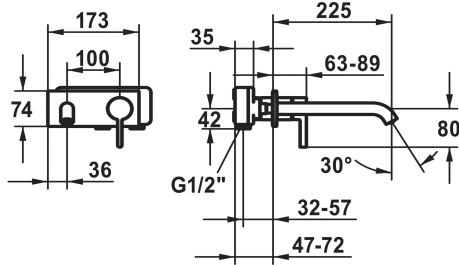

KWC BEVO

Set di montaggio finale - miscelatore a leva - lavabo

Modell-Linie: BEVO | 11.422.034.178

Rubinerterie per bagni | Rubinerterie monocomando

KWC-No.

124619
chromeline, A 175

124620
chromeline, A 225

brushed steel

NEW

- * Set di montaggio Miscelatore a leva
- * EcoProtect - risparmio idrico
- * Bocca fissa
- Neoperl® Caché® CS, Coin Slot
- * OptimalSpace - ampia zona di lavoro e di lavaggio
- * KWC cartuccia M 35 H

- con tecnica a dischi in ceramica
- regolazione continua della portata e della temperatura
- * Ordinare separatamente:
- Unità sottomuro ½" 39.001.401.931
- * Ordinare separatamente (opzionale o se necessario):
- Set di prolunga 20 mm Z.536.333

Dati tecnici

| | |
|---------------------------|-----------------|
| Portata | 5 l/min (3 bar) |
| Raccordo | G 1/2" |
| Bocca | fixe |
| Diametro | 173 x 74 |
| Operazione | front lever |
| Codice colore | brushed copper |
| Tipo di installazione | Wall mounted |
| Tipo di rubinetto | Lever mixer |
| Classe di rumorosità | I |
| Unità per incasso | Trim kit |
| Proiezione A | A 225 |
| Etichetta energetica (CH) | A |
| Connection measure | Range CH curent |
| Materiale | Ottone |
| teamNumber | 725431.178 |