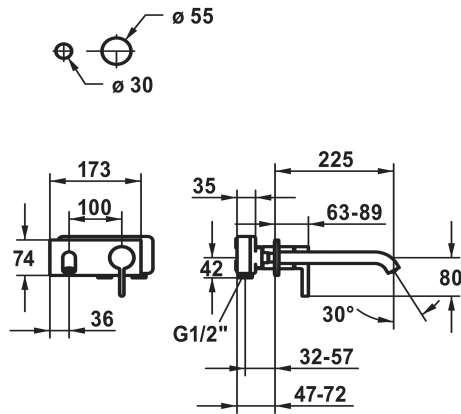

KWC BEVO

Set de finition - mitigeur à levier - lavabo

Modell-Linie: BEVO | 11.422.034.178

Robinetteries | Robinets à monocommande

KWC-No.

124619
chromeline, A 175

124620
chromeline, A 225

125022
matt black, A 175

125023
matt black, A 225

125049
brushed steel, A 175

125050
brushed steel, A 225

- * Kit de finition Mitigeur à levier
- * EcoProtect - économiseur d'eau
- * Bec fixe
- Neoperl® Caché® CS, Coin Slot
- * OptimalSpace - un espace de lavage ou de travail généreux
- * KWC cartouche M 35 H

Code couleur

chromeline

chromeline

brushed steel

brushed steel

NEW

Données techniques

Débit	5 l/min (3 bar)
Raccord	G 1/2"
goulot	fixe
Diamètre	173 x 74
Commande	front lever
Code couleur	brushed copper
Type d'installation	Wall mounted
Type de robinet	Lever mixer
Groupe de bruit pour la robinetterie	I
Unité de base	Trim kit
Projection A	A 225
Label énergétique (CH)	A
Connexion mesure	Range CH curent
Matière	Laiton
teamNumber	725431.178

KWC BEVO

Set de finition - mitigeur à levier - lavabo

Modell-Linie: BEVO | 11.422.034.178

Robinetteries | Robinets à monocommande

Pièces de rechange

Cartouche

538327
Z.537.582
