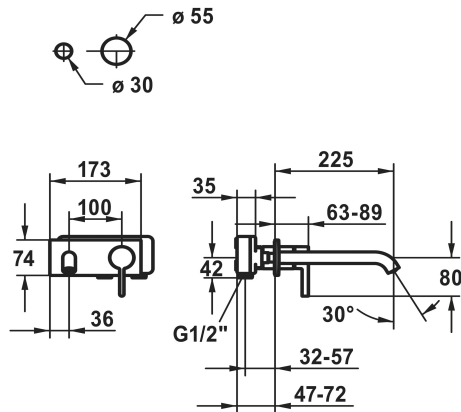

## KWC BEVO

Set de finition - mitigeur à levier - lavabo

Modell-Linie: BEVO | 11.422.034.178

Robinetteries | Robinets à monocommande

### KWC-No.

**124619**  
chromeline, A 175

**124620**  
chromeline, A 225

**125022**  
matt black, A 175

**125023**  
matt black, A 225

**125049**  
brushed steel, A 175

**125050**  
brushed steel, A 225

- \* Kit de finition Mitigeur à levier
- \* EcoProtect - économiseur d'eau
- \* Bec fixe
- Neoperl® Caché® CS, Coin Slot
- \* OptimalSpace - un espace de lavage ou de travail généreux
- \* KWC cartouche M 35 H

### Code couleur

chromeline

chromeline

brushed steel

brushed steel

- avec technique à disques céramique
- réglage de débit et de température continu
- \* À commander séparément :
- Unité de base ½" 39.001.401.931
- \* À commander séparément (optionnel ou si nécessaire):
- Rallonge 20 mm Z.536.333

### Données techniques

Débit	5 l/min (3 bar)
Raccord	G 1/2"
goulot	fixe
Diamètre	173 x 74
Commande	front lever
Code couleur	brushed copper
Type d'installation	Wall mounted
Type de robinet	Lever mixer
Groupe de bruit pour la robinetterie	I
Unité de base	Trim kit
Projection A	A 225
Label énergétique (CH)	A
Connexion mesure	Range CH curent
Matière	Laiton