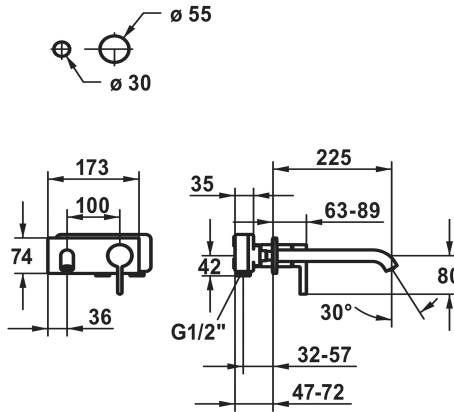

#### KWC-Nr.

**124619**  
chromeline, A 175

**124620**  
chromeline, A 225

**3600013227**  
brushed gold, A 225

**125022**  
matt black, A 175

**125023**  
matt black, A 225

**125049**  
brushed steel, A 175

#### Ausladung A

175 mm

225 mm

225 mm

NEW

- \* Fertigmontageset Hebelmischer
- \* EcoProtect - Wasserspareinrichtung
- \* Auslauf fest
- Neoperl® Caché® CS, Coin Slot
- \* OptimalSpace - großzügiger Wasch- / Arbeitsbereich
- \* KWC Steuerpatrone M 35 H

#### Technische Daten

Auslaufmenge

5 l/min (3 bar)

Anschluss

G 1/2"

Auslauf

fest

Bedienung