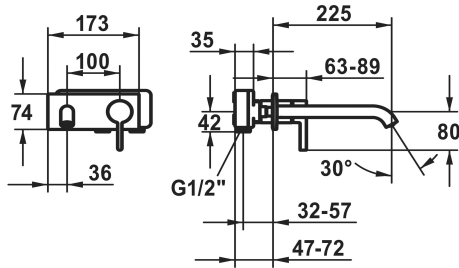

#### KWC-Nr.

**124619**  
chromeline, A 175

**124620**  
chromeline, A 225

**125022**  
matt black, A 175

**125023**  
matt black, A 225

**125049**  
brushed steel, A 175

**125050**  
brushed steel, A 225

- mit Keramikscheibentechnik
- Auslaufmenge und Temperatur stufenlos einstellbar
- \* Separat bestellen:
- Unterputz-Einheit 1/2" 39.001.401.931
- \* Separat bestellen (optional oder falls erforderlich):
- Verlängerungsset 20 mm Z.536.333

#### Technische Daten

Auslaufmenge	5 l/min (3 bar)
Anschluss	G 1/2"
Auslauf	fest
Durchmesser	173 x 74
Bedienung	frontbedient
Farbcode	brushed copper
Installationsart	Wandmontage
Armaturtyp	Hebelmischer
Armaturengeräuschgruppe	I
Unterputz	FM-Set
Ausladung A	A 225
Energieetikette (CH)	A
Anschluss Mass	100
Material	Messing
teamNumber	725431.178