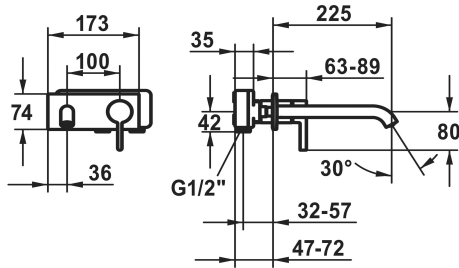

KWC BEVO

Fertigmontageset - Hebelmischer - Waschtisch

Modell-Linie: BEVO | 11.422.034.178

Armaturen | Manuelle Armaturen

KWC-Nr.

124619
chromeline, A 175

124620
chromeline, A 225

125022
matt black, A 175

- mit Keramikscheibentechnik
- Auslaufmenge und Temperatur stufenlos einstellbar
- * Separat bestellen:
- Unterputz-Einheit 1/2" 39.001.401.931
- * Separat bestellen (optional oder falls erforderlich):
- Verlängerungsset 20 mm Z.536.333

Technische Daten

Auslaufmenge

5 l/min (3 bar)

Anschluss

G 1/2"

Auslauf

fest

Durchmesser

173 x 74

Bedienung

frontbedient

Farbcode

brushed copper

Installationsart

Wandmontage

Armaturtyp