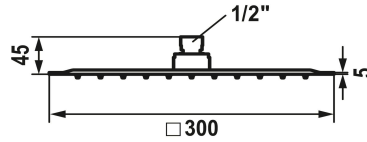

KWC PIATTO-X Hoofddouche Q

Modell-Linie: **SHOWERCULTURE** | 26.000.205.775
Douches | Douches

KWC-No.

124495
chromeline, D 300x300

125186
roestvrij staal, D 300x300

3600013240
brushed gold, D 300x300

125551
matt black, 300x300

3600013231
brushed copper, D 300x300

3600013232
brushed graphite, D 300x300

* Hoofddouche KWC PIATTO-X Q
* Van roestvrijstaal
* Met kogelgewricht
* Reinigingsvriendelijke douchezeef

Kleurcode

chromeline

roestvrij staal

brushed gold

matt black

brushed copper

brushed graphite

* Aansluitschroefdraad 1/2"
* Apart bestellen:
-Douchearm

NEW

Technical Data

A_Spout_Spray

Connection

Diameter

Kleurcode

Type artikel

G_Acoustic group

Energy Label (CH)

Materiaal

18 l/min (3 bar)