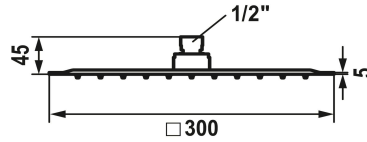

KWC PIATTO-X Hoofddouche Q

Modell-Linie: **SHOWERCULTURE** | 26.000.205.775
Douches | Douches

KWC-No.

124495
chromeline, D 300x300

125186
roestvrij staal, D 300x300

3600013240
brushed gold, D 300x300

125551
matt black, 300x300

3600013231
brushed copper, D 300x300

3600013232
brushed graphite, D 300x300

Kleurcode

chromeline

roestvrij staal

brushed gold

matt black

brushed copper

brushed graphite

* Hoofddouche KWC PIATTO-X Q
* Van roestvrijstaal
* Met kogelgewricht
* Reinigingsvriendelijke douchezeef

* Aansluitschroefdraad 1/2"
* Apart bestellen:
- Douchearm

Technical Data

Doorstroomhoeveelheid

18 l/min (3 bar)

schroefverbindingen

G 1/2"

Diameter

D300-Q

Kleurcode

brushed gold

Type artikel