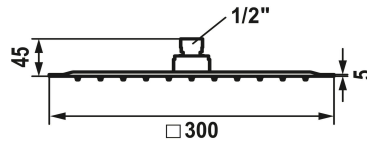

KWC PIATTO-X Soffione a snodo Q

Modell-Linie: **SHOWERCULTURE** | 26.000.205.775
Rubinetterie per doccia | Rubinetterie per doccia

KWC-No.

124495
chromeline, D 300x300

125186
acciaio inox, D 300x300

3600013240
brushed gold, D 300x300

125551
matt black, 300x300

3600013231
brushed copper, D 300x300

3600013232
brushed graphite, D 300x300

- * Soffione a snodo KWC PIATTO-X Q
- * Di acciaio inossidabile
- * Con snodo sferico
- * Filtro per doccia facile da pulire

Codice colore

chromeline

acciaio inossidabile

brushed gold

matt black

brushed copper

brushed graphite

- * Filettatura raccordo 1/2"
- * Ordinare separatamente:
- Braccio doccia

NEW

Dati tecnici

Portata	18 l/min (3 bar)
Raccordo	G 1/2"
Diametro	D300-Q
Codice colore	brushed gold
Tipo di articolo	KOPFBRAUSE
Classe di rumorosità	II
Etichetta energetica (CH)	D
Materiale	Acciaio inox