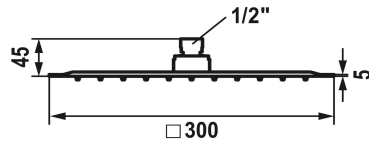

KWC PIATTO-X Soffione a snodo Q

Modell-Linie: **SHOWERCULTURE** | 26.000.205.775
Rubinetterie per doccia | Rubinetterie per doccia

KWC-No.

124495
chromeline, D 300x300

125186
acciaio inox, D 300x300

3600013240
brushed gold, D 300x300

125551
matt black, 300x300

3600013231
brushed copper, D 300x300

3600013232
brushed graphite, D 300x300

- * Soffione a snodo KWC PIATTO-X Q
- * Di acciaio inossidabile
- * Con snodo sferico
- * Filtro per doccia facile da pulire

Codice colore

chromeline

acciaio inossidabile

brushed gold

matt black

brushed copper

brushed graphite

- * Filettatura raccordo 1/2"
- * Ordinare separatamente:
- Braccio doccia

NEW

Dati tecnici

Portata	18 l/min (3 bar)
Raccordo	G 1/2"
Diametro	D300-Q
Codice colore	brushed gold
Tipo di articolo	KOPFBRAUSE
Classe di rumorosità	II
Etichetta energetica (CH)	D
Materiale	Acciaio inox
teamNumber	727912.175
sanitasTroeschNumber	6545 153.596.000