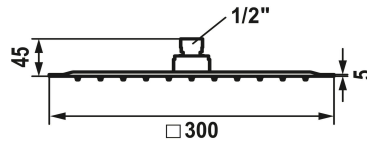

## KWC PIATTO-X Douche de tête Q

Modell-Linie: **SHOWERCULTURE** | 26.000.205.775  
Douches | Douches

### KWC-No.

**124495**  
chromeline, D 300x300

**125186**  
acier inoxydable, D 300x300

**3600013240**  
brushed gold, D 300x300

**125551**  
matt black, 300 x 300

**3600013231**  
brushed copper, D 300x300

**3600013232**  
brushed graphite, D 300x300

\* Douche de tête KWC PIATTO-X Q  
\* En acier inoxydable  
\* Avec rotule  
\* Tamis de douche anti-impuretés

### Données techniques

Débit	18 l/min (3 bar)
Raccord	G 1/2"
Diamètre	D300-Q
Code couleur	brushed gold
Type d'article	KOPFBRAUSE
Groupe de bruit pour la robinetterie	II
Label énergétique (CH)	D
Matière	Acier inoxydable