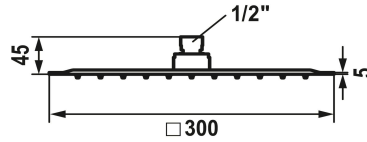

### KWC-No.

**124495**  
chromeline, D 300x300

**125186**  
acier inoxydable, D 300x300

**3600013240**  
brushed gold, D 300x300

**125551**  
matt black, 300 x 300

**3600013231**  
brushed copper, D 300x300

**3600013232**  
brushed graphite, D 300x300

\* Douche de tête KWC PIATTO-X Q  
\* En acier inoxydable  
\* Avec rotule  
\* Tamis de douche anti-impuretés

### Données techniques

Débit

18 l/min (3 bar)

Raccord

G 1/2"

Diamètre

D300-Q

Code couleur