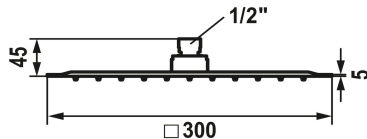

## KWC PIATTO-X Douche de tête Q

Modell-Linie: SHOWERCULTURE | 26.000.205.775  
Douches | Douches

### KWC-No.

**124495**  
chromeline, D 300x300

**125186**  
acier inoxydable, D 300x300

**3600013240**  
brushed gold, D 300x300

**125551**  
matt black, 300 x 300

**3600013231**  
brushed copper, D 300x300

**3600013232**  
brushed graphite, D 300x300

\* Douche de tête KWC PIATTO-X Q  
\* En acier inoxydable  
\* Avec rotule  
\* Tamis de douche anti-impuretés

### Données techniques

Débit

18 l/min (3 bar)

Raccord

G 1/2"

Diamètre

D300-Q

Code couleur