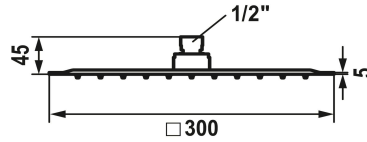

KWC PIATTO-X Hoofddouche Q

Modell-Linie: **SHOWERCULTURE** | 26.000.205.779
Douches | Douches

KWC-No.

124495
chromeline, D 300x300

125186
roestvrij staal, D 300x300

3600013240
brushed gold, D 300x300

125551
matt black, 300x300

3600013231
brushed copper, D 300x300

3600013232
brushed graphite, D 300x300

* Hoofddouche KWC PIATTO-X Q
* Van roestvrijstaal
* Met kogelgewricht
* Reinigingsvriendelijke douchezeef

Kleurcode

chromeline

roestvrij staal

brushed gold

matt black

brushed copper

brushed graphite

* Aansluitschroefdraad 1/2"
* Apart bestellen:
-Douchearm

NEW

Technical Data

A_Spout_Spray

Connection

Diameter

Kleurcode

Type artikel

G_Acoustic group

Energy Label (CH)

Materiaal

18 l/min (3 bar)