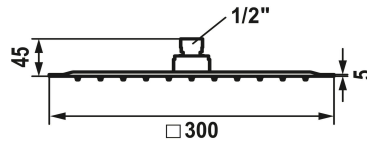

### KWC-No.

**124495**  
chromeline, D 300x300

**125186**  
roestvrij staal, D 300x300

**3600013240**  
brushed gold, D 300x300

**125551**  
matt black, 300x300

**3600013231**  
brushed copper, D 300x300

**3600013232**  
brushed graphite, D 300x300

### Technical Data

Doorstroomhoeveelheid

18 l/min (3 bar)

schroefverbindingen

G 1/2"

Diameter

D300-Q

Kleurcode