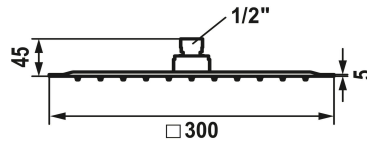

KWC PIATTO-X Soffione a snodo Q

Modell-Linie: **SHOWERCULTURE** | 26.000.205.779
Rubinetterie per doccia | Rubinetterie per doccia

KWC-No.

124495
chromeline, D 300x300

125186
acciaio inox, D 300x300

3600013240
brushed gold, D 300x300

125551
matt black, 300x300

3600013231
brushed copper, D 300x300

3600013232
brushed graphite, D 300x300

- * Soffione a snodo KWC PIATTO-X Q
- * Di acciaio inossidabile
- * Con snodo sferico
- * Filtro per doccia facile da pulire

Codice colore

chromeline

acciaio inossidabile

brushed gold

matt black

brushed copper

brushed graphite

- * Filettatura raccordo 1/2"
- * Ordinare separatamente:
- Braccio doccia

NEW

Dati tecnici

Portata	18 l/min (3 bar)
Raccordo	G 1/2"
Diametro	D300-Q
Codice colore	brushed graphite
Tipo di articolo	KOPFBRAUSE
Classe di rumorosità	II
Etichetta energetica (CH)	D
Materiale	Acciaio inox