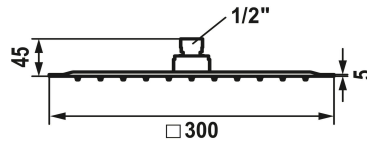

KWC PIATTO-X Soffione a snodo Q

Modell-Linie: **SHOWERCULTURE** | 26.000.205.779
Rubinetterie per doccia | Rubinetterie per doccia

KWC-No.

124495
chromeline, D 300x300

125186
acciaio inox, D 300x300

3600013240
brushed gold, D 300x300

125551
matt black, 300x300

3600013231
brushed copper, D 300x300

3600013232
brushed graphite, D 300x300

- * Soffione a snodo KWC PIATTO-X Q
- * Di acciaio inossidabile
- * Con snodo sferico
- * Filtro per doccia facile da pulire

Codice colore

chromeline

acciaio inossidabile

brushed gold

matt black

brushed copper

brushed graphite

- * Filettatura raccordo 1/2"
- * Ordinare separatamente:
- Braccio doccia

NEW

Dati tecnici

Portata	18 l/min (3 bar)
Raccordo	G 1/2"
Diametro	D300-Q
Codice colore	brushed graphite
Tipo di articolo	KOPFBRAUSE
Classe di rumorosità	II
Etichetta energetica (CH)	D
Materiale	Acciaio inox
teamNumber	727912.179
sanitasTroeschNumber	6545 153.633.000