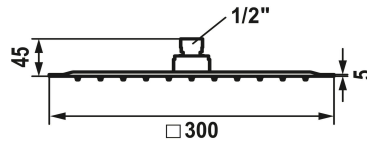

## KWC PIATTO-X Douche de tête Q

Modell-Linie: **SHOWERCULTURE** | 26.000.205.779  
Douches | Douches

### KWC-No.

**124495**  
chromeline, D 300x300

**125186**  
acier inoxydable, D 300x300

**3600013240**  
brushed gold, D 300x300

**125551**  
matt black, 300 x 300

**3600013231**  
brushed copper, D 300x300

**3600013232**  
brushed graphite, D 300x300

\* Douche de tête KWC PIATTO-X Q  
\* En acier inoxydable  
\* Avec rotule  
\* Tamis de douche anti-impuretés

### Données techniques

Débit

18 l/min (3 bar)

Raccord

G 1/2"

Diamètre

D300-Q

Code couleur